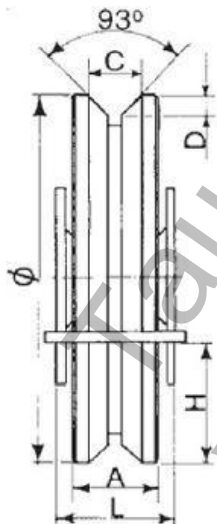

## Ролка Nova-Ferr за плъзгачи се врати с долен монтаж с планка и лагер ф 100x20 мм, стоманена, завинтване, 220/10/20

Ролка с един лагер, Y-образен отвор и планка, за плъзгачи врати с долно водене, тегло - 1,115гр, размери - A/C/D/H/L - 20/13/4/32/32mm,  $\phi$ 100mm

Продукт: [Ролка Nova-Ferr за плъзгачи се врати с долен монтаж с планка и лагер ф 100x20 мм, стоманена, завинтване, 220/10/20](#)

Категория: [Плъзгачи се врати](#)

Бранд: [Nova-Ferr](#)

Категория бранд: [Ролка Nova-Ferr](#)